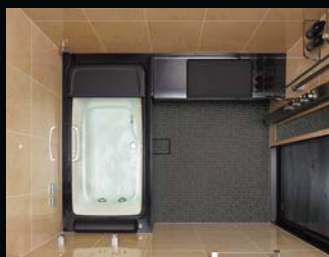

新たな自分へと生まれ変わるための

再生の儀式なのかもしれません。

湯を、愉しむ。時を、味わう。SPAGE [スパーージュ]。

それは、人生を豊かに潤すシステムバスルームです。

あなたの人生を愉しむためのSPAGE

Progressive Life

PZ 1620 size ▶P.20

PZ 1620 size ▶P.26