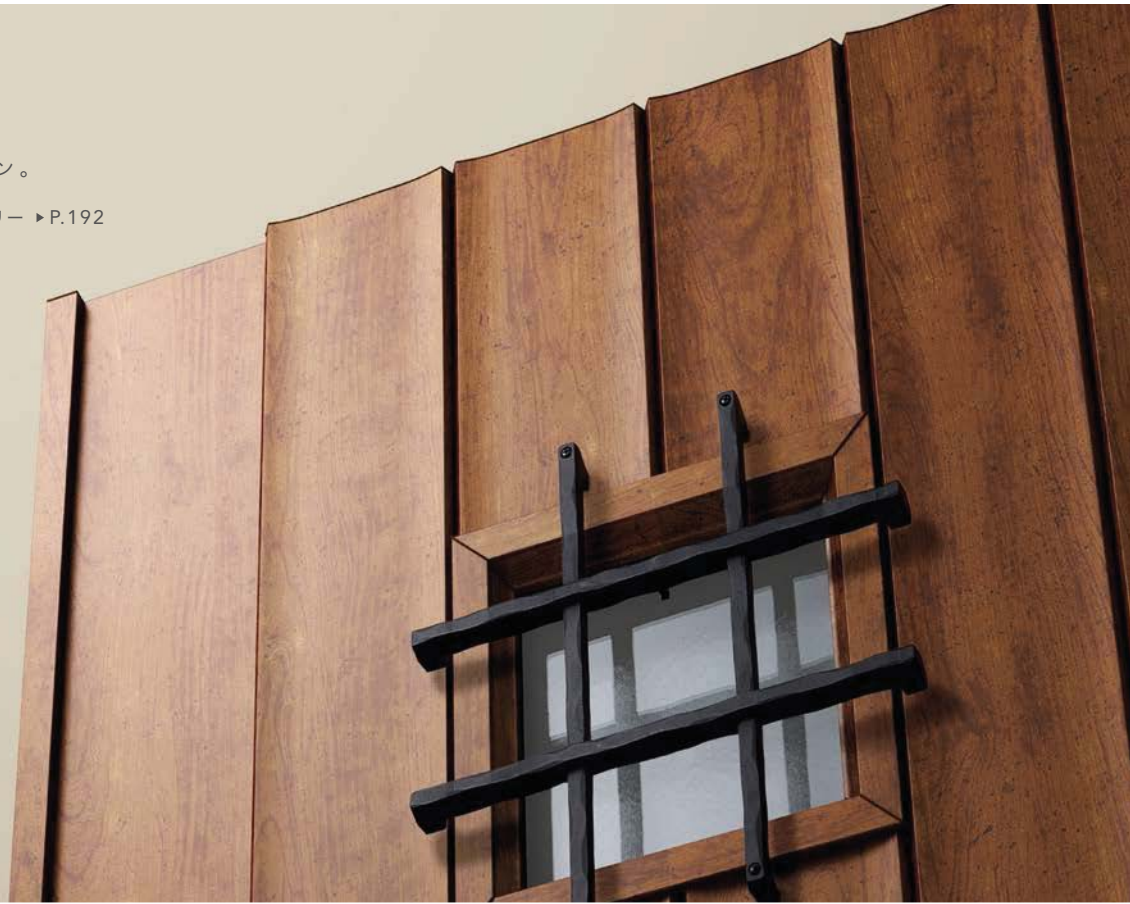

断面イメージ

M31型

スリット上下のブラックパネルがアクセント。ナチュラルな木目のドアにほどよい重厚感を加えています。

P21型

シンプルな縦太格子を3本配置したデザイン。すっきりとした縦ラインが心地よいデザインです。

[DESIGN CONCEPT]

伝統的なスタイルにも、モダンな佇まいを。

ランダムに配置した格子が
味わい深い表情を演出。

M18型 チェスナット ▶P.132

人気のラウンドデザイン。
細スリットで洗練された印象に。

G11型 クリエターク ▶P.88

縦横2本の格子で構成した
シンプルな鋳物装飾デザイン。

D34型(D54型) ハンドダウンチェリー ▶P.192

大開口のグラデーションガラスが
上質なイメージを演出。

M11型 トリノバイン ▶P.118

住まいの顔に、個性的なデザインを。