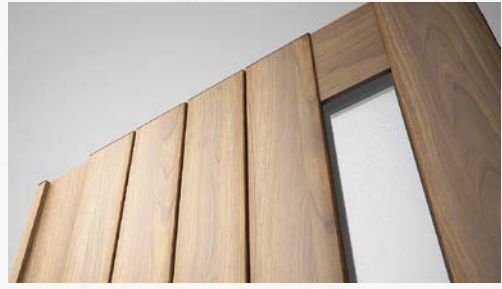

新たに4つのデザインが登場。
天然木の持つあたたかみを感じられる
ふっくらとした形状のデザインが、
くつろぎあふれる空間を演出します。

P19型

幅広の木目板とシンプルな1列スリットの組み合わせ。
やわらかな表情にモダンな印象を加えています。

P20型

玄関にあたたかみをもたらす板張り風デザイン。
光を採り込むスリット窓がアクセントになっています。

天然木の美しさ・やさしさを再現した
「ゆみなり形状」

自然の木を見たり、触れた時に感じられる心地よさを表現。
天然木の持つあたたかみが感じられるふっくらとした形状が、
住まいの顔を美しく、やさしく演出します。
(P19型・P20型・M31型)

断面イメージ

M31型

スリット上下のブラックパネルがアクセント。ナチュラルな木目のドアにほどよい重厚感を加えています。

P21型

シンプルな縦太格子を3本配置したデザイン。すっきりとした縦ラインが心地よいデザインです。

[DESIGN CONCEPT]

伝統的なスタイルにも、モダンな佇まいを。

ランダムに配置した格子が
味わい深い表情を演出。